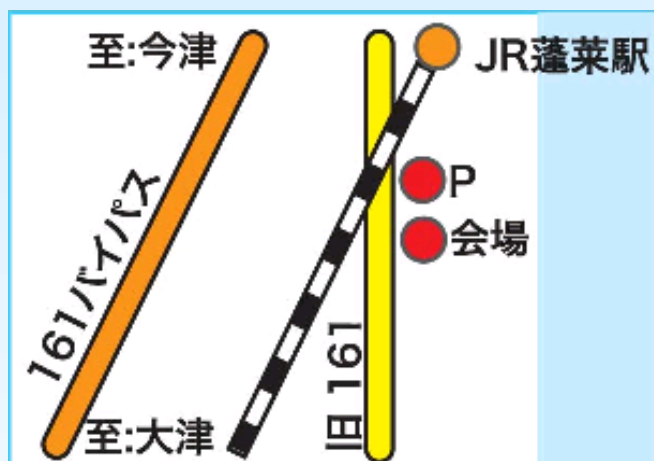

7 / 10_土・11_日
10:00~17:00

と ころ

会場 蓬萊マリーナ

〒520-0516 滋賀県大津市南船路121-2

TEL077-592-0280

名神京都東I.C.-西大津バイパス-湖西道路(志賀I.C.)-經由旧R161南へ

旧R161沿いJR蓬萊駅から南に約300M、浜付きのマリーナ、山、湖 最高のロケーション！！

イベント

シースタイルレンタル、情報盛り沢山！

用品コーナー ウェイクボード、チューブなど多数セール

屋台コーナー やきそば無料サービス

随時受付20人限定キッズウェイクボード実践講習会 10歳~15歳500円保険代必要

ビワマストローリング紹介、免許・更新講習案内

参加社:(株)マリーナ雄琴・(有)蓬萊マリーナ・(有)大橋マリーナ・びわこマリーナ・滋賀ボート免許C
VITAL SPIRIT・(株)リブレ・マリンガーデン琵琶湖・(有)シップス・(株)シーメンズ・(株)ジェイオービー