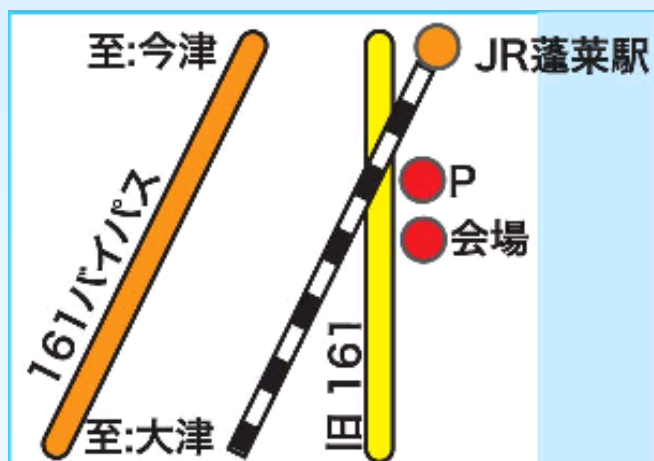

# BIWAKO BOATSHOW

10社合同びわこ最大級

## びわこ湖西中古艇フェア

びわこ淡水中古艇のみ

トーイングボート・ヨット・クルーザー

ACTUS・バスボートなど30隻以上情報

当日試乗可！他、続々入荷中

と き

7 / 10<sub>土</sub>・11<sub>日</sub>  
10:00~17:00

と ころ

会場 蓬萊マリーナ

〒520-0516 滋賀県大津市南船路121-2

TEL077-592-0280

名神京都東I.C.-西大津バイパス-湖西道路(志賀I.C.)-經由旧R161南へ

旧R161沿いJR蓬萊駅から南に約300M、浜付きのマリーナ、山、湖 最高のロケーション！！

イベント

シースタイルレンタル、情報盛り沢山！

用品コーナー ウェイクボード、チューブなど多数セール